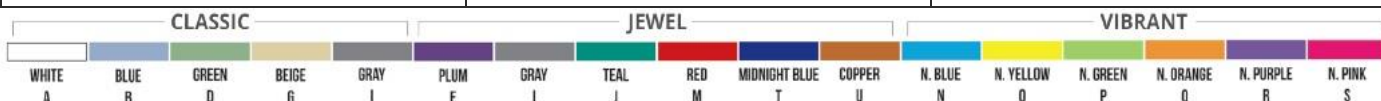

**COLOR METHOD**  
THE KEY TO ORGANIZATION

ZAPŮJČÍME VÁM  
VZORKY ZDARMA

V ORDINACI UŽ JEN

- \* BEZPEČNĚ
- \* EFEKTIVNĚ
- \* S RADOSTÍ

Půjčte si Zirc's Organizational Box of Efficiency – pošleme Vám zdarma a také zdarma vyzvedneme. Zkuste na 30 TOP produktů pro efektivní organizaci Vaší praxe v KRABICI – ZAVOLEJTE NÁM, PORADÍME!

<p><b>KOMPLETNÍ BOX vč. víka</b> 20Z455 <del>2.597,-</del> 20 % 2.078,-</p> <p>Barvy A - U</p>	<p><b>VELKÝ TÁCEK &amp; VÍKO</b> 20Z401 tácek B <del>499,-</del> 15 % 399,-</p> <p>20Z445/20Z446 víko B <del>689,-</del> 15 % 551,-</p>	<p><b>KAZETY NA NÁSTROJE</b> 50Z911 – 8 místná <del>1.283,-</del> 20 % 1.026,-</p> <p>50Z930 – 10 místná <del>1.633,-</del> 20 % 1.306,-</p>
<p><b>STOJANY NA BROUSKY</b> 50Z406/12 míst <del>594,-</del> 50Z408/12 míst chirurg. <del>615,-</del> 20 % 475,-   492,- chirurg.</p> <p>50Z410 /22 míst <del>605,-</del> 20 % 484,-</p>	<p><b>STOJANY ENDO NÁSTROJE</b> 50Z450 – ruční <del>1.193,-</del> 20 % 954,-</p> <p>50Z452 – strojové <del>1.193,-</del> 20 % 954,-</p>	<p><b>KAZETY NA NÁSTROJE</b> 20Z480 – Mini Matt <del>499,-</del> 20 % 399,-</p> <p>50Z925 – 5 místná <del>1.071,-</del> 20 % 857,-</p>