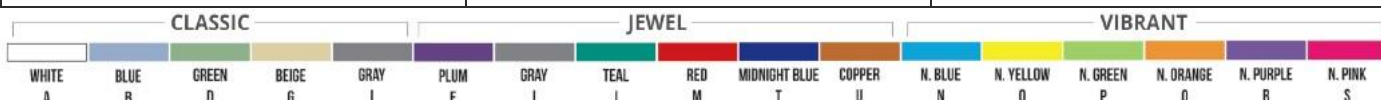

ZIRC

AKCE PLATNÁ 9.10. – 8.12.2023

BARVY A - U

color method.

THE KEY TO ORGANIZATION

Organizace je CÍL.
Barvy jsou CESTA.

ZIRC má ŘEŠENÍ.

Vyžádejte si zapůjčení KRABICE se VZORKOVOU SADOU ZDARMA!

<p>KOMPLETNÍ BOX vč. víka 20Z455 2.990,- 20 % 2.392,-</p> <p>Barvy A - U</p> 	<p>VELKÝ TÁCEK & VÍKO 20Z401 tácek B 550,- 15 % 468,-</p>  <p>20Z445 víko B 721,- 15 % 613,-</p>  <p>20Z446 vyšší víko B 778,- 15 % 661,-</p> 	<p>MINI TÁCEK & VÍKO 20Z101 tácek mini 493,- 15 % 419,-</p>  <p>20Z103 víko mini 645,- 15 % 548,-</p> 
<p>ZÁSUVKOVÉ ORGANIZÉRY 20Z210 1.320,- 20 % 1.056,-</p> <p>BARVY N, A, G, I, P, R, S ROZMĚRY: 29,21 cm x 16,76 cm x 5,08 cm Balení obsahuje dělicí přepážky.</p>  <p>NEW</p>	<p>KAZETY NA NÁSTROJE 50Z911 – 8 místná 1.440,- 20 % 1.152,-</p>  <p>NEW</p>	<p>KAZETY NA NÁSTROJE 20Z480 – Mini Matt 537,- 20 % 430,-</p>  <p>50Z925 – 5 místná 1.290,- 20 % 1.032,-</p> 