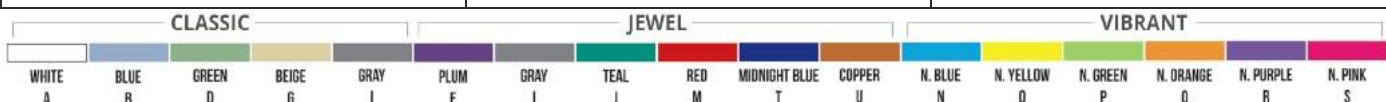

TIME AND COST SAVINGS OF THE

COLOR METHOD
THE KEY TO ORGANIZATION

Because Time Is Everything

zaručená úspora času

průměrně
na ordinaci a den

V ORDINACI * BEZPEČNĚ * EFEKTIVNĚ * S RADOSTÍ

ZAPŮJČÍME VÁM VZORKY ZDARMA – žádejte ZOBE!

ZOBE
the experience

<p>KOMPLETNÍ BOX vč. víka 20Z455 2.808,- 20 % 2.246,-</p> <p>Barvy A - U</p> 	<p>VELKÝ TÁCEK & VÍKO 20Z401 tácek B 550,- 15 % 468,-</p>  <p>20Z445 víko B 700,- 15 % 595,-</p>  <p>20Z446 vyšší víko B 759,- 15 % 645,-</p>	<p>KAZETY NA NÁSTROJE 50Z911 – 8 místná 1.366,- 20 % 1.093,-</p>  <p>50Z930 – 10 místná 1.746,- 20 % 1.397,-</p> 
<p>STOJANY NA BROUSKY 50Z406/12 míst 626,- 50Z408/12 míst chirurg. 645,- 20 % 501,- 516,- chirurg.</p>   <p>50Z410 /22 míst 659,- 20 % 527,-</p> 	<p>STOJANY ENDO NÁSTROJE 50Z450 – ruční 1.234,- 20 % 987,-</p>  <p>50Z452 – strojové 1.234,- 20 % 987,-</p> 	<p>KAZETY NA NÁSTROJE 20Z480 – Mini Matt 526,- 20 % 421,-</p>  <p>50Z925 – 5 místná 1.125,- 20 % 900,-</p> 