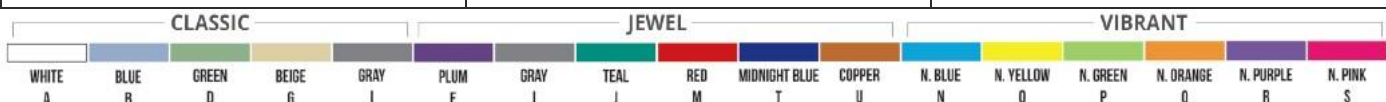

TIME AND COST SAVINGS OF THE

COLOR METHOD
THE KEY TO ORGANIZATION

Because Time Is Everything

zaručená úspora času

průměrně
na ordinaci a den

V ORDINACI * BEZPEČNĚ * EFEKTIVNĚ * S RADOSTÍ

ZAPŮJČÍME VÁM VZORKY ZDARMA – žádejte ZOBE!

ZOBE
the experience

<p>KOMPLETNÍ BOX vč. víka 20Z455 2.730,- 20 % 2.184,-</p> <p>Barvy A - U</p> 	<p>VELKÝ TÁCEK & VÍKO 20Z401 tácek B 530,- 15 % 451,-</p>  <p>20Z445 víko B 700,- 15 % 595,-</p>  <p>20Z446 vyšší víko B 720,- 15 % 612,-</p>	<p>KAZETY NA NÁSTROJE 50Z911 – 8 místná 1.330,- 20 % 1.064,-</p>  <p>50Z930 – 10 místná 1.710,- 20 % 1.368,-</p> 
<p>STOJANY NA BROUSKY 50Z406/12 míst 610,- 50Z408I/12 míst chirurg. 625,- 20 % 488,- 500,- chirurg.</p>  <p>50Z410 /22 míst 630,- 20 % 504,-</p> 	<p>STOJANY ENDO NÁSTROJE 50Z450 – ruční 1.193,- 20 % 954,-</p>  <p>50Z452 – strojové 1.193,- 20 % 954,-</p> 	<p>KAZETY NA NÁSTROJE 20Z480 – Mini Matt 510,- 20 % 408,-</p>  <p>50Z925 – 5 místná 1.090,- 20 % 872,-</p> 

<p>ROZLIŠOVACÍ PÁSKY 70Z300 páska 410,- 15 % 349,- DĚLKA 3 m</p>  <p>70Z305, 70Z310, 70Z315 sety – CLASSIC, VIBRANT, JEWEL 1.670,- 15 % 1.420,- 8 pásek á 0,9 m</p> 	<p>ASISTENČNÍ POLIČKA 20Z420 4.378,- 20 % 3.502,-</p> 	<p>KRABIČKY NA ROVNÁTKA A PROTETICKÉ NÁHRADY 25X500, 25X550 509,- 30X800 568,- Balení 12 ks 3 balení – 25 %</p>  <p>v akci od 32,-/ks</p>
<p>PINK PETAL set 50 ks 50Z975 912,- 20 % 730,- HANDS-FREE NÁSADEC NA SAVKU</p> 	<p>MR. THIRSTY úvodní set 50Z98716 1.288,- 20 % 1.030,- VELKOOBJEMOVÁ SAVKA * ROZVĚRAČ DRŽÍČ TVÁŘE 5x pedo, 5x adult 1 adaptér</p>  <p>20 % NA CELÝ SORTIMENT MR. THIRSTY</p>	<p>MIRROR MAGIC ... KOUZLO! 50R200X úvodní set 933,- 20 % 746,- UŽ ŽÁDNÁ ZAMLŽENÁ ZRCÁTKA 2 x 6 ml lahvička 24 samolep. polštářků</p>  <p>50R205 a 50R210 také -20 %</p>