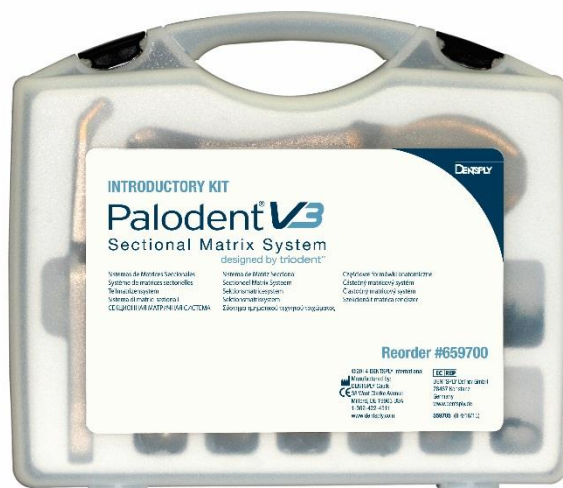

PALODENT V3 INTRO KIT

659700v

(ČÍSLO NABÍDKY CEEP546)

cena 13.347,- Kč

(nabídka platná 1. 9. – 29. 9. 2017, případně do vyprodání zásob)

Set obsahuje:

- ✓ 100 matric (25x 3,5 mm, 25x 4,5 mm, 25x 6,5 mm)
- ✓ 75 klínků (25x malý, 25x střední, 25x velký)
- ✓ 30 klínků s ochrannou clonou (10x malý, 10x střední, 10x velký)
- ✓ 1 univerzální kroužek
- ✓ 1 úzký kroužek
- ✓ kleště a pinzetu
- ✓ **ZDARMA 1x univerzální kroužek** (659900v)
- ✓ **ZDARMA 1x matrice s potahem** (6598610v, 620v, 630v, 650v, 660v) dle výběru

PALODENT V3 MATRICE (ČÍSLO NABÍDKY CEEP551)

Matrice 659710v, 720v, 730v, 750v, 860v

velikost 3,5 mm – 7,5 mm (dle výběru)

balení 50 ks

SLEVA 20 %: 1.458,- Kč

1.166,- Kč

AKCE PLATNÁ DO 21. 12. 2017