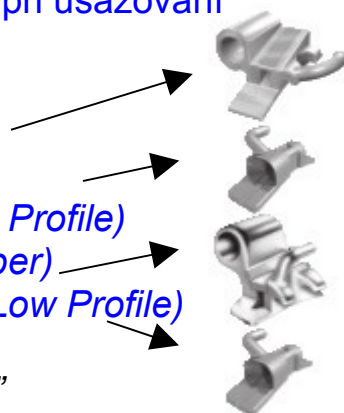

Název produktu: Alexander LTS System - KROUŽKY

- ▶ MR baze navyšuje retenci o 41 % (photo etched – kroužky nepadají)
- ▶ Vysoce kvalitní ocel v kombinaci s anatomickým a aerodynamickým designem zaručí přesné obepnutí moláru, snadné usazení kroužku a jeho pevnost
- ▶ Redukovaná interproximální výška minimalizuje působení na tkáň na okraji dásní
- ▶ Zakulacené gingivální a okluzální hrany jsou odolnější při usazování kroužků a zvyšují přilnavost cementu
- ▶ Zakončení do zrcadlového lesku usadňuje hygienu
- ▶ Doporučené možnosti nabodování kroužků dle LTS:
 - Maxilla – 1. molár konvertibilní dvojkanyla*
 - Maxilla – 2. molár nekonvertibilní jednokanyla LP (Low Profile)*
 - Mandibula – 1. molár konvertibilní dvojkanyla (lip bumper)*
 - Mandibula – 2. molár nekonvertibilní jednokanyla LP (Low Profile)*

Vyobrazení kanyl najdete v prospektu "Alexander LTS"

▶ **Cena: 115,- Kč**

jakákoliv kombinace kroužku, bukální kanyly, palatinální/lingvální kanyly/háčky apod.

Cenová nabídka platná do října 2009

Zámky - Alexander LTS v ceně 53,- Kč/ks (1.060,- Kč/sada)