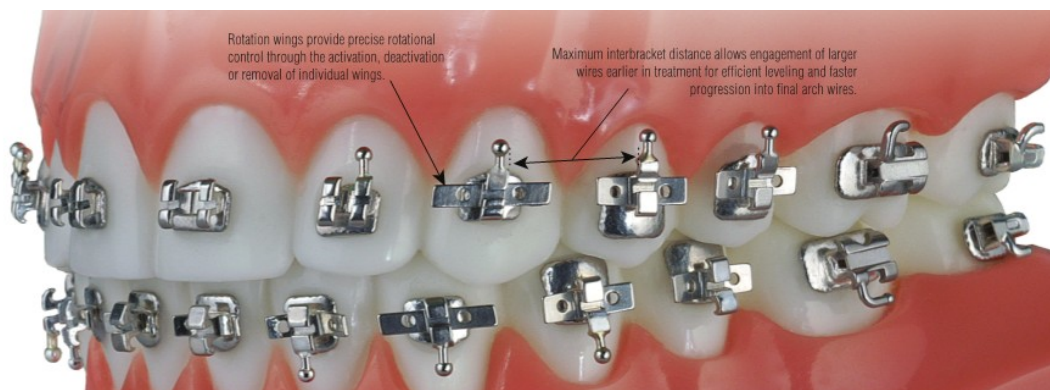

Název produktu: Alexander LTS System - KROUŽKY

- ▶ MR baze navyšuje retenci o 41 % (photo etched – kroužky nepadají)
- ▶ Vysoce kvalitní ocel v kombinaci s anatomickým a aerodynamickým designem zaručí přesné obepnutí moláru, snadné usazení kroužku a jeho pevnost
- ▶ Redukovaná interproximální výška minimalizuje působení na tkáň na okraji dásní
- ▶ Zakulacené gingivální a okluzální hrany jsou odolnější při usazování kroužků a zvyšují přilnavost cementu
- ▶ Zakončení do zrcadlového lesku usadňuje hygienu
- ▶ Doporučené možnosti nabodování kroužků dle LTS:
 - Maxilla – 1. molár konvertibilní dvojkanyla*
 - Maxilla – 2. molár nekonvertibilní jednokanyla LP (Low Profile)*
 - Mandibula – 1. molár konvertibilní dvojkanyla (lip bumper)*
 - Mandibula – 2. molár nekonvertibilní jednokanyla LP (Low Profile)*

Vyobrazení kanyl najdete v prospektu "Alexander LTS"

▶ **Cena: 115,- Kč**

jakákoliv kombinace kroužku, bukální kanyly, palatinální/lingvální kanyly/háčky apod.

Cenová nabídka platná do října 2009

Zámky - Alexander LTS v ceně 53,- Kč/ks (1.060,- Kč/sada)